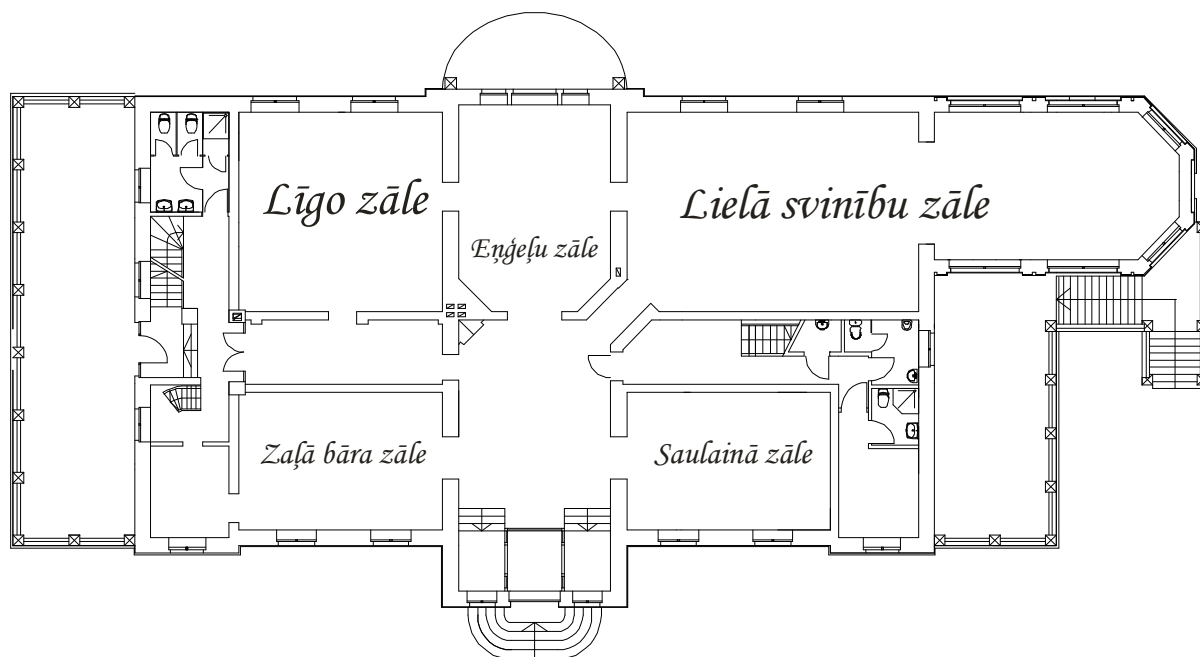

piena muiža

*Berghof*

SVINĪBU TELPAS

2. stāvs

1. stāvs

PIENA MUIŽA

*Berghof*

Sieksāte, Rudbārži district, Skrunda county, LV-3324, Latvia