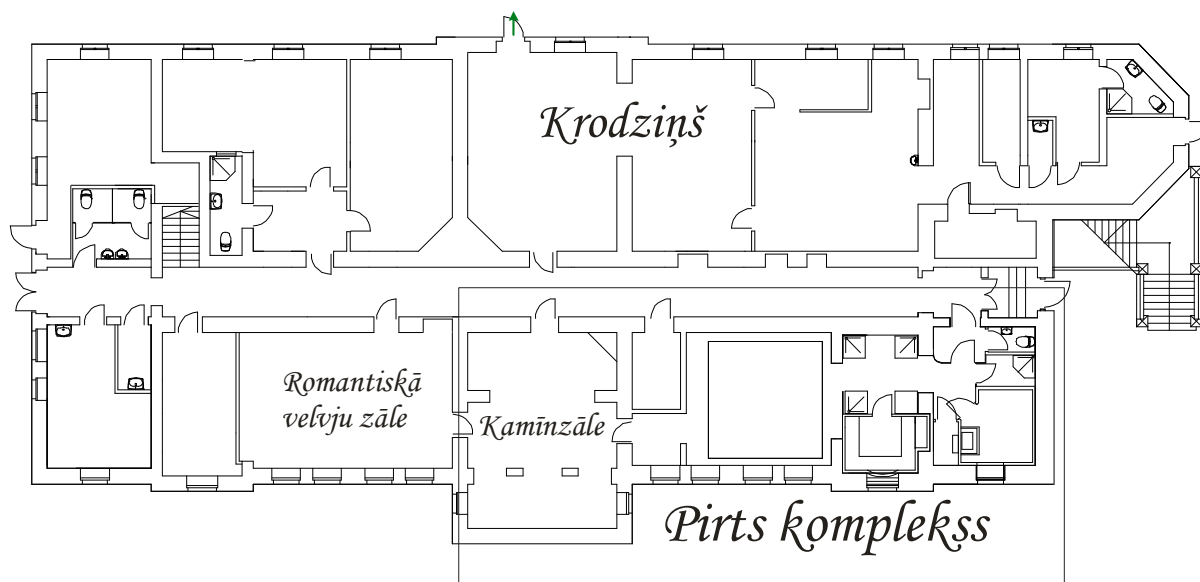

piena muiža

*Berghof*

SVINĪBU TELPAS

2. stāvs

1. stāvs

PIENA MUIŽA

*Berghof*

Sieksāte, Rudbārži district, Skrunda county, LV-3324, Latvia